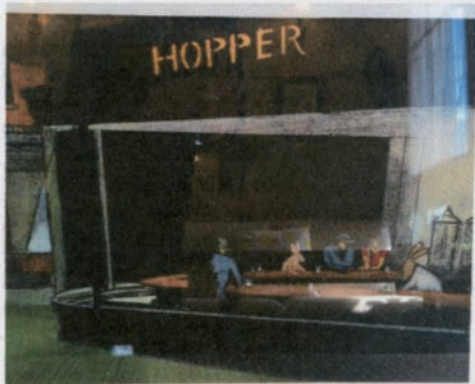

大場富生版画展

10月27日(火)～11月29日(日)

岩手の版画家大場富生さん恒例の版画展

エドガー・ホッパー賛
「ナイト・フォックス」
夜更かしの人々

「リトル・ターン」

「月の糸」

カフェ檸檬

沼津市末広町 271